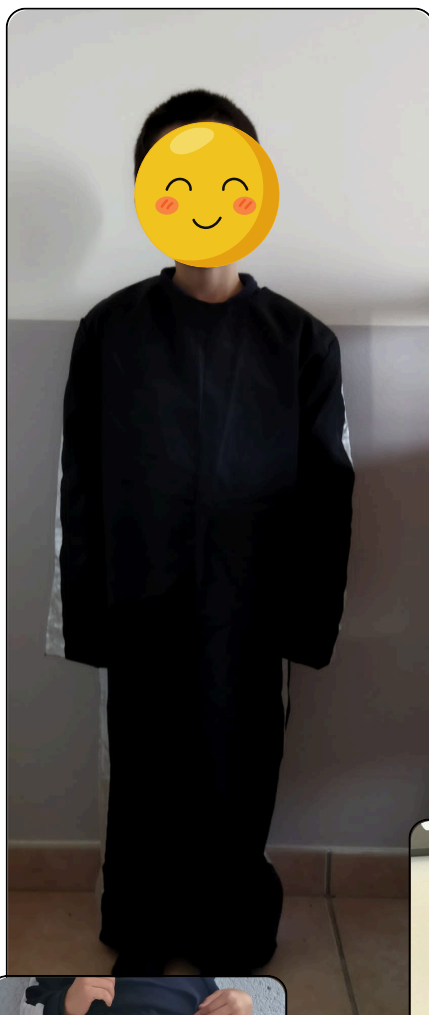

9

Disco

Pour toute demande de location merci de vous adresser par mail :
apel.steanne.maisdon@gmail.com