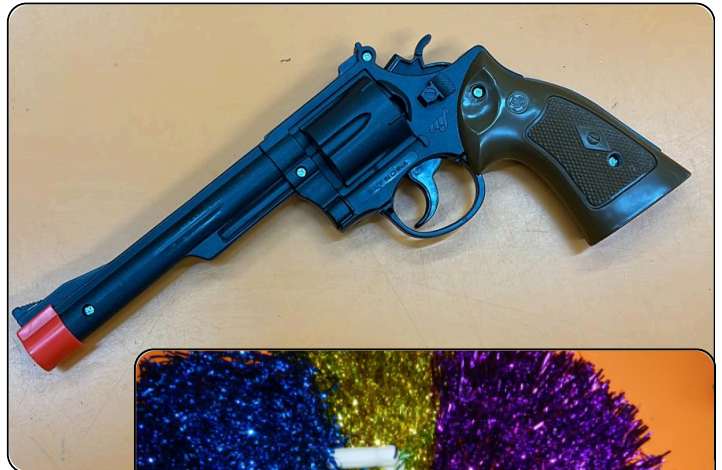

17

Accessoires

Pour toute demande de location merci de vous adresser par mail :
apel.steanne.maisdon@gmail.com