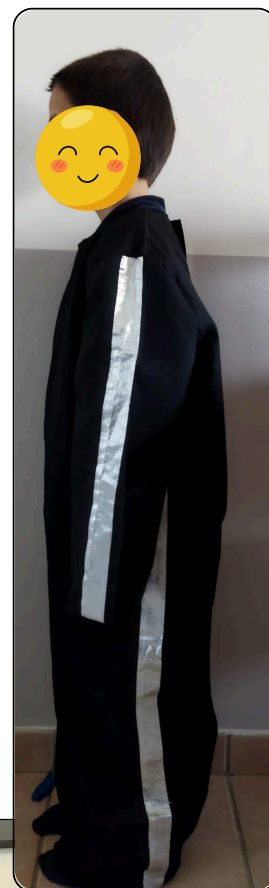

9

Disco

Pour toute demande de location merci de vous adresser par mail :
apel.steanne.maisdon@gmail.com